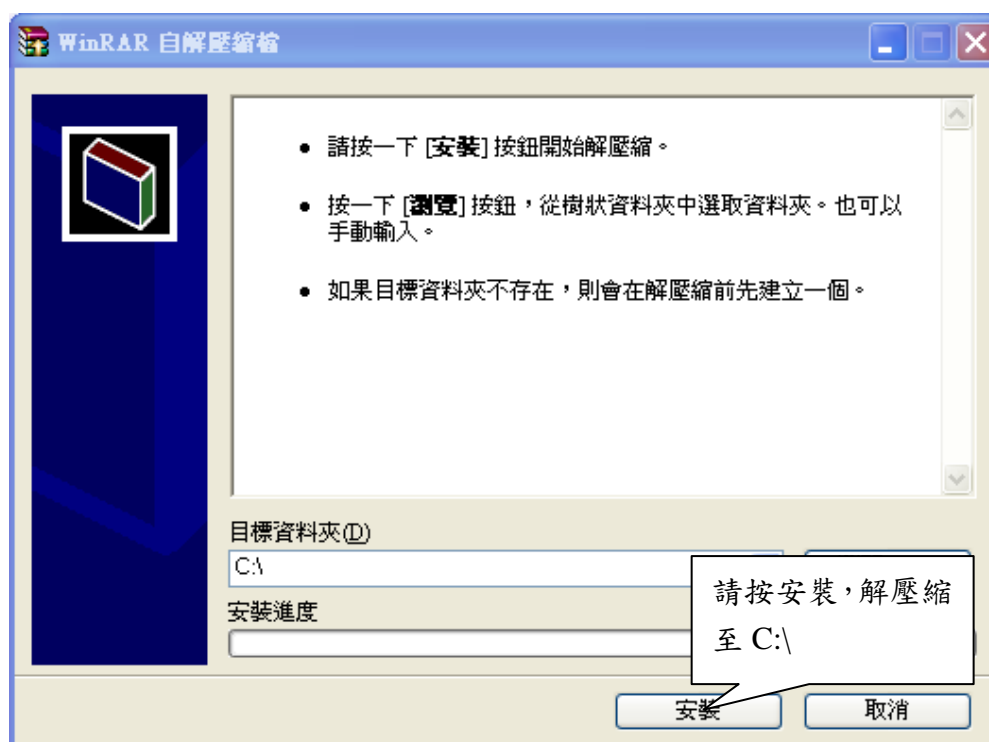

操作手冊說明書

專案名稱	東方設計大學校務行政安裝流程	類別	安裝流程
系統名稱	安裝流程系統	日期	2006/2/17
程式名稱	校務行政安裝流程	版本	1.0

說明:請按儲存,存至桌面以便開啟解壓縮以及安裝。儲存完畢請按開始

圖四