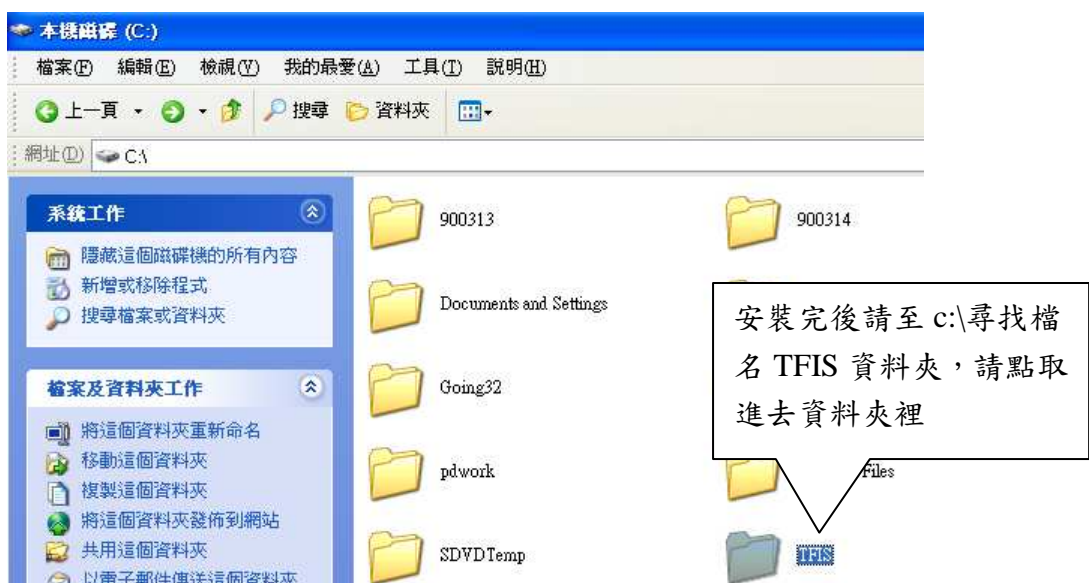

專案名稱	東方設計大學校務行政安裝流程	類別	安裝流程
系統名稱	安裝流程系統	日期	2006/2/17
程式名稱	校務行政安裝流程	版本	1.0

圖三

說明:請按儲存,存至桌面以便開啟解壓縮以及安裝。儲存完畢請按開始

圖四

操作手冊說明書

專案名稱	東方設計大學校務行政安裝流程	類別	安裝流程
系統名稱	安裝流程系統	日期	2006/2/17
程式名稱	校務行政安裝流程	版本	1.0

圖五

說明:解壓縮完後會出現本畫面 (註:本畫面是在幫你安裝 SQL2000 也是校務必裝程式)
請耐心等待完畢。

圖六

操作手冊說明書

專案名稱	東方設計大學校務行政安裝流程	類別	安裝流程
系統名稱	安裝流程系統	日期	2006/2/17
程式名稱	校務行政安裝流程	版本	1.0

圖七

這支檔名:桌面則會顯示，東方校務行政系統，直接點選兩下，進入校務行政系統裡的主程式

操作手冊說明書

專案名稱	東方設計大學校務行政安裝流程	類別	安裝流程
系統名稱	安裝流程系統	日期	2006/2/17
程式名稱	校務行政安裝流程	版本	1.0