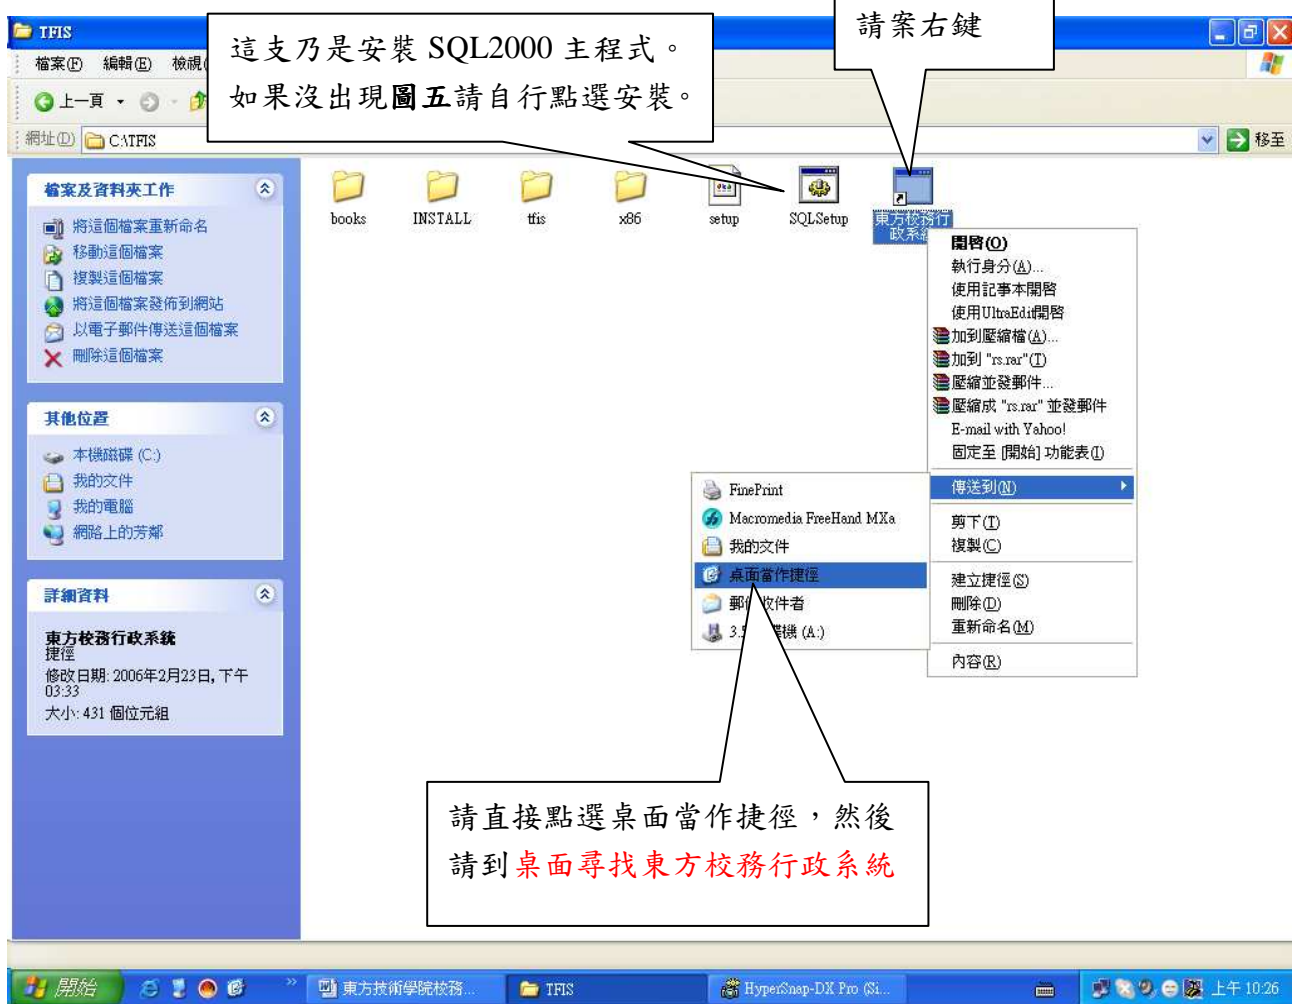

專案名稱	東方設計大學校務行政安裝流程	類別	安裝流程
系統名稱	安裝流程系統	日期	2006/2/17
程式名稱	校務行政安裝流程	版本	1.0

圖三

說明:請按儲存,存至桌面以便開啟解壓縮以及安裝。儲存完畢請按開始

圖四

操作手冊說明書

專案名稱	東方設計大學校務行政安裝流程	類別	安裝流程
系統名稱	安裝流程系統	日期	2006/2/17
程式名稱	校務行政安裝流程	版本	1.0

圖五

說明:解壓縮完後會出現本畫面 (註:本畫面是在幫你安裝 SQL2000 也是校務必裝程式)
請耐心等待完畢。

圖六

操作手冊說明書

專案名稱	東方設計大學校務行政安裝流程	類別	安裝流程
系統名稱	安裝流程系統	日期	2006/2/17
程式名稱	校務行政安裝流程	版本	1.0

圖七

這支檔名:桌面則會顯示，東方校務行政系統，直接點選兩下，進入校務行政系統裡的主程式

操作手冊說明書

專案名稱	東方設計大學校務行政安裝流程	類別	安裝流程
系統名稱	安裝流程系統	日期	2006/2/17
程式名稱	校務行政安裝流程	版本	1.0